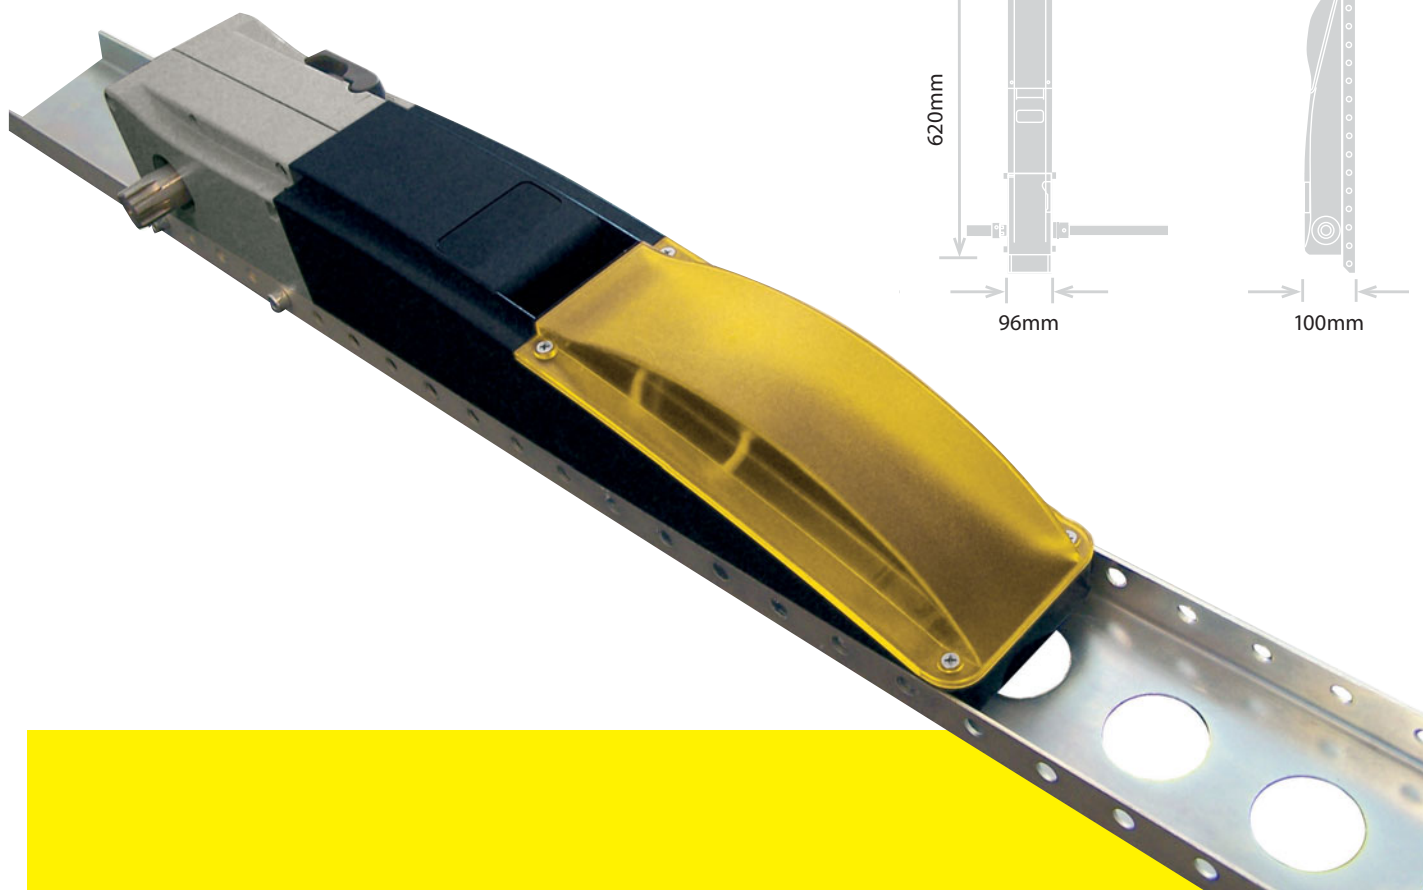

36 Swing

Motoriduttore elettromeccanico irreversibile 230V, per porte basculanti a contrappeso ad uso residenziale

Electromechanical irreversible gear motor 230V, for counterweighted garage doors

Comfort e sicurezza grazie alla praticità di installazione, al rallentamento regolabile in fine corsa e alla luce di cortesia incorporata.

L'irreversibilità del motore garantisce la massima affidabilità anche in assenza di serratura, mentre lo sblocco di emergenza permette una rapida apertura manuale dall'interno anche in caso di black-out.

Comfort and safety thanks to the simple fixing, deceleration function and courtesy light on board.

The auto-blocking motor assures the maximum of reliability even when fitted without any lock, while the release system allows quick manual openings from inside in case of power cut.

Modello - Item Descrizione - Description

SWING C	Motoriduttore irreversibile 230V completo di longherone (1,20m), fine corsa e centrale di gestione Q60S Blocked gear motor 230V with fixing spar (1,20m), limit switches and Q60S control panel
SWING CN	Motoriduttore irreversibile 230V completo di longherone (1,20m), fine corsa Blocked gear motor 230V with fixing spar (1,20m) and limit switches