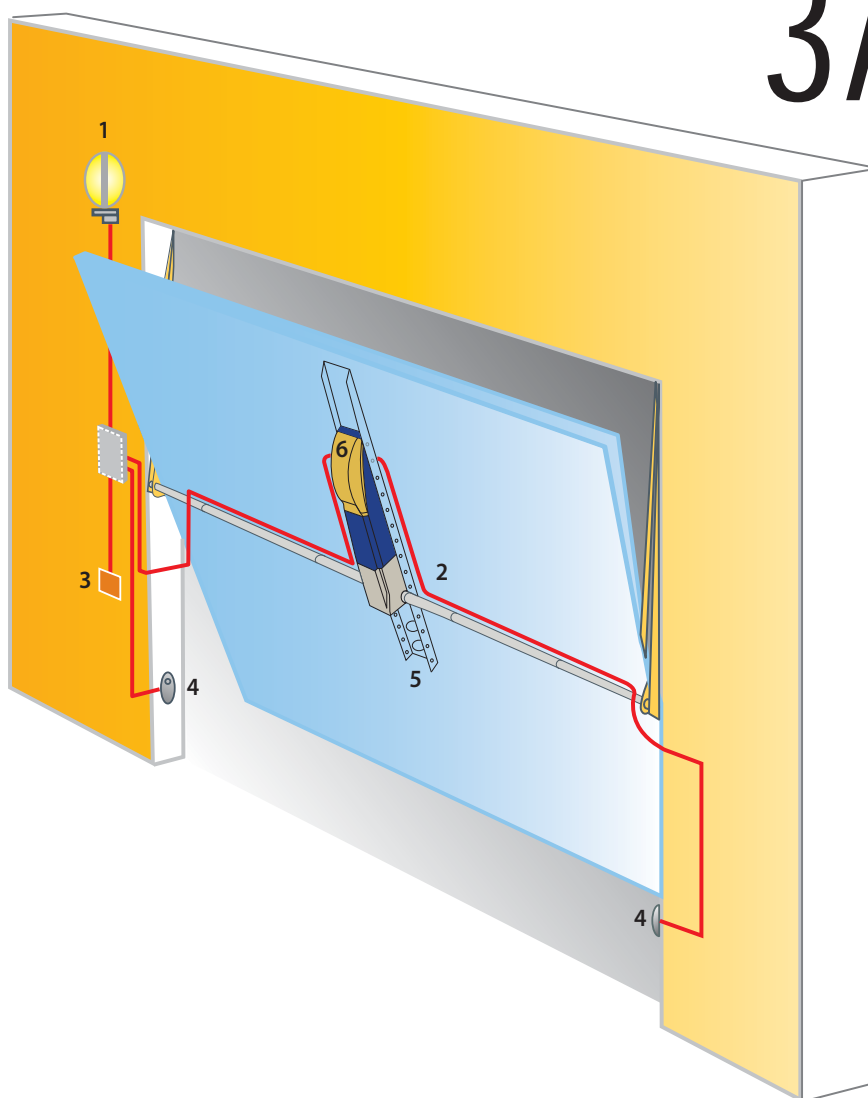

1. Lampeggiatore (ext) 1
   Warning light
2. Kit per applicazione centrale 2
   Fixing kit for central mounting
3. Selettore a chiave (ext) 3
   Key switch
4. Fotocellule 4
   Photocells
5. Longherone 5
   Spar
6. Motoriduttore con centrale di gestione e ricevitore integrato 6
   Gear motor with control panel including radio receiver

ACCESSORI - ACCESSORIES

E102/C

Kit per applicazione centrale

Fixing kit for central mounting

E102/L

Kit per applicazione laterale

Fixing kit for side mounting

E101

Rinvio sblocco manuale esterno per serratura esistente

Manual release kit for external pre-existent lock

Caratteristiche tecniche Technical features

	SWING
Alimentazione - Power supply	230V ~ 50 Hz
Assorbimento - Current	1,4 A
Potenza - Motor power	300W
Condensatore - Capacitor	10µ
Protezione termica - Thermic protection	120°C
Grado IP - IP rating	40
Giri motore al minuto - Motor revolutions	1400g/m
Tempo di apertura - Opening time	15"
Temperatura di funzionamento - Working temperature	-25° / +55°C
Superficie max porta- Maximum door size	9m²
Peso motore - Motor weight	8Kg
Ciclo di lavoro - Duty cycle	30%

Modello - Item Descrizione - Description

SWING C	Motoriduttore irreversibile 230V completo di longherone (1,20m), fine corsa e centrale di gestione Q60S Blocked gear motor 230V with fixing spar (1,20m), limit switches and Q60S control panel
SWING CN	Motoriduttore irreversibile 230V completo di longherone (1,20m), fine corsa Blocked gear motor 230V with fixing spar (1,20m) and limit switches